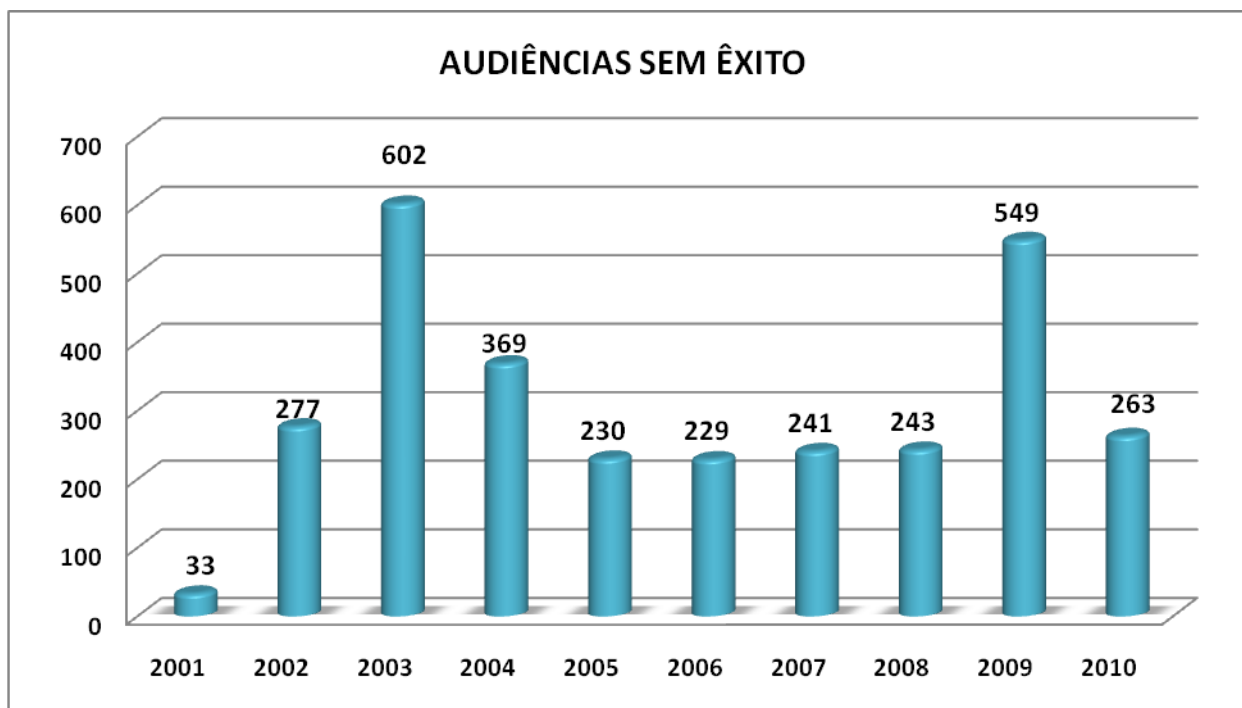

1º Gráfico: Número de processos distribuídos no Juizado Itinerante desta Comarca nos anos de 2001,2002,2003,2004,2005,2006,2007,2008,2009,2010(atualizado até 30/06/2010).

2º Gráfico: Número de AUDIÊNCIAS COM ÊXITO (acordo homologado) no Juizado Itinerante desta Comarca nos anos de 2001,2002,2003,2004,2005,2006,2007,2008,2009 e 2010(atualizado até 30/06/2010).

3º Gráfico: Número de AUDIÊNCIAS SEM ÊXITO (não acordo) no Juizado Itinerante desta Comarca nos anos de 2001, 2002,2003,2004,2005,2006,2007,2008,2009 e 2010 (atualizado até 30/06/2010).

Observação: A unidade II iniciou seus trabalhos em junho de 2002.

ANO	AÇÕES INICIADAS	ACORDOS	NÃO ACORDO
2001	349	198	33
2002	4295	2787	277
2003	7804	4631	602
2004	10503	7837	369
2005	10316	8191	230
2006	11512	9699	229
2007	10803	9216	241
2008	10225	9029	243
2009	10428	9367	549
2010	4829	4361	263
TOTAL	81.064	65.316	3.036