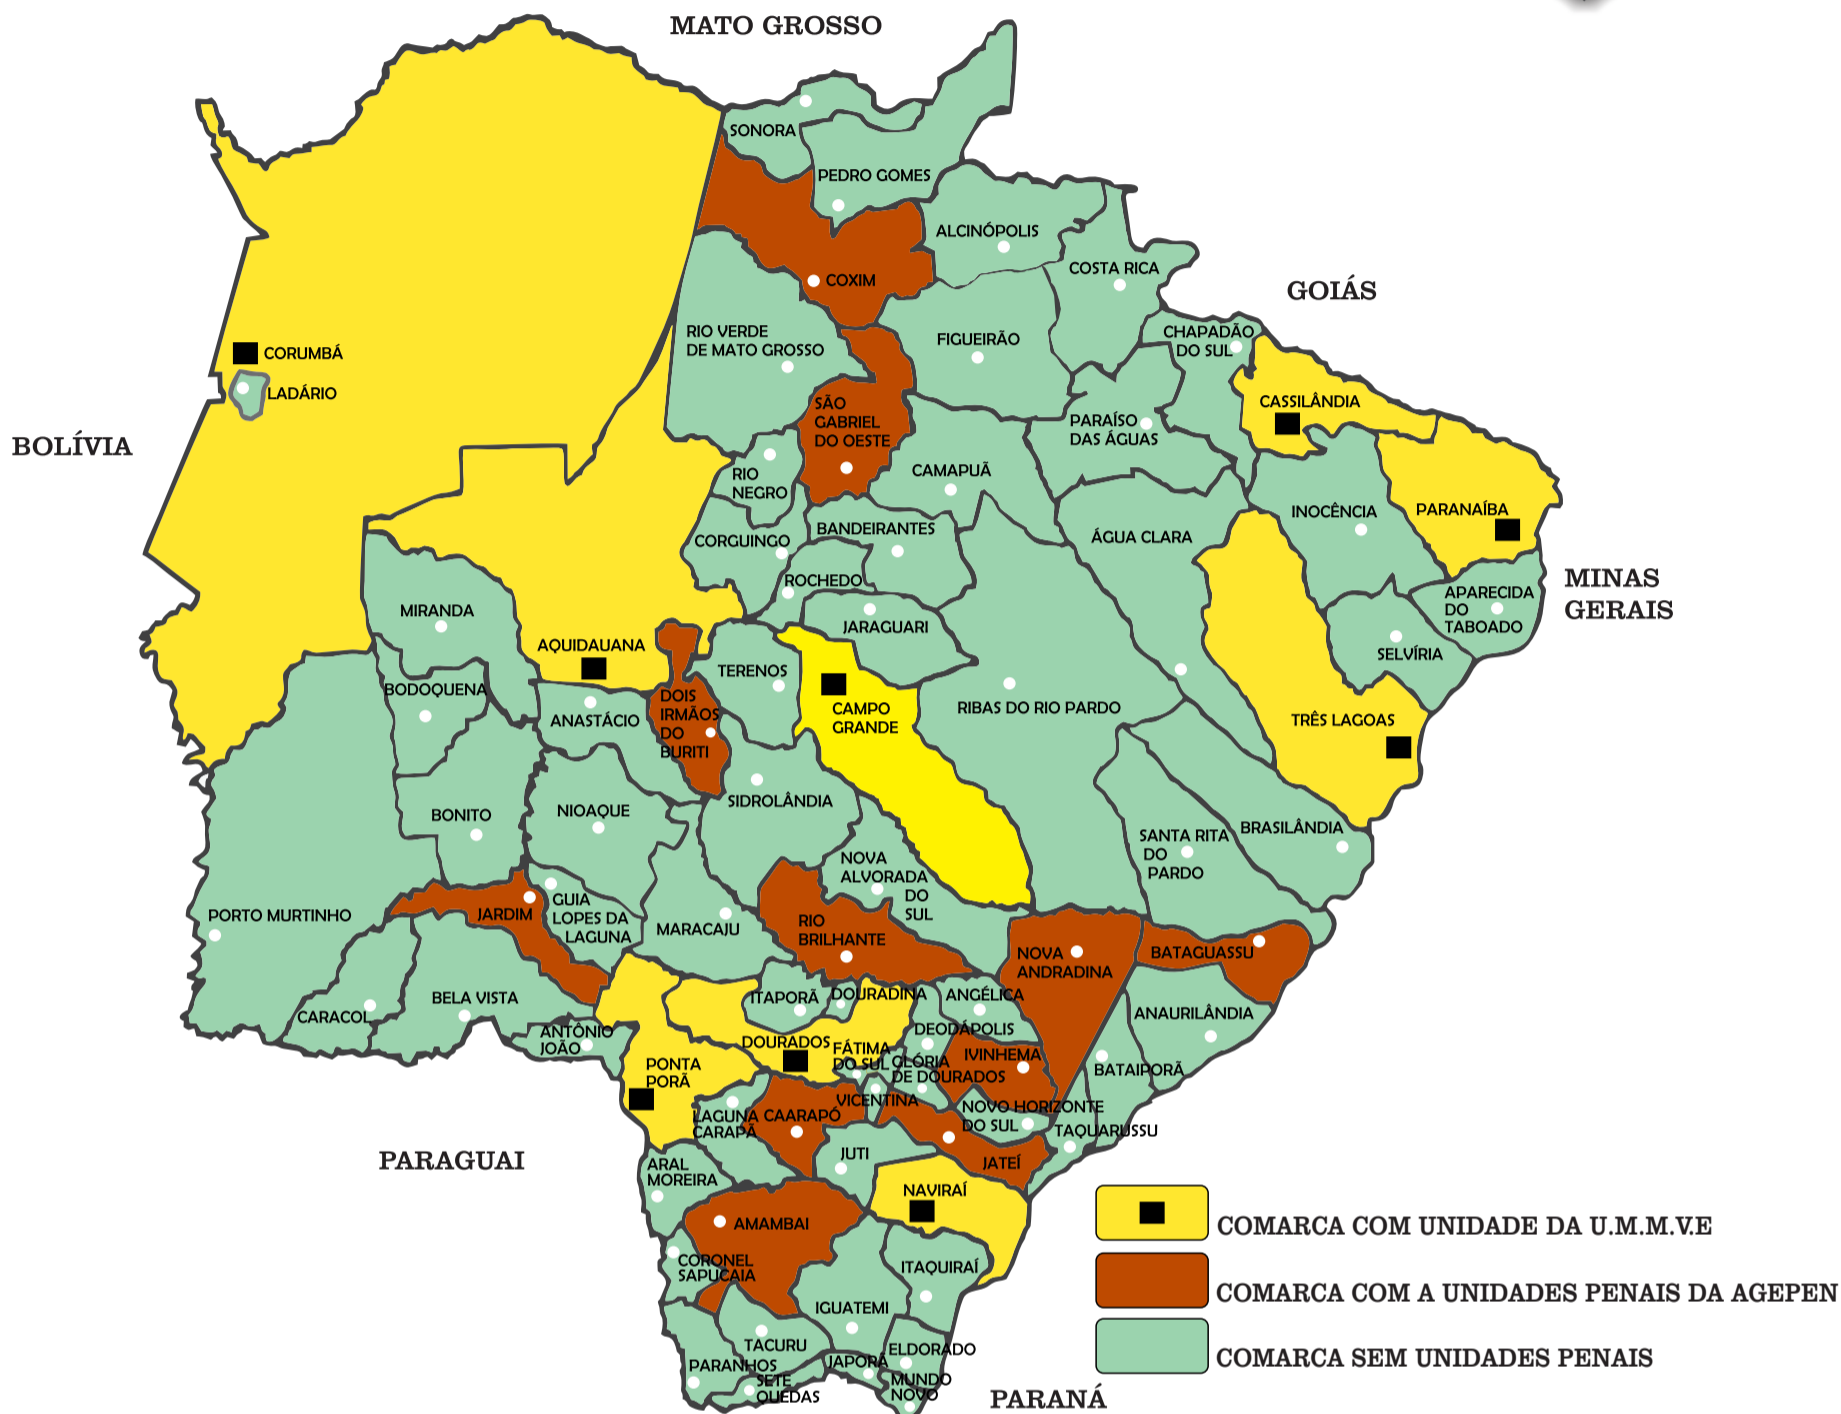

UMMVE

UNIDADE MISTA
DE MONITORAMENTO
VIRTUAL ESTADUAL

UNIDADES PENAIS QUE REALIZAM INSTALAÇÃO, RETIRADA E INSPEÇÃO DE TORNOZELEIRA ELETRÔNICA

Campo Grande

- Unidade Mista de Monitoramento Virtual Estadual - U.M.M.V.E

Aquidauana

- Unidade Mista de Monitoramento Virtual Estadual – Polo Aquidauana

Amambai

- Estabelecimento Penal de Amambai
- Estabelecimento Penal de Regime Semiaberto, Aberto e Assistência ao Albergado de Amambai

Bataguassu

- Estabelecimento Penal de Bataguassu

Caarapó

- Estabelecimento Penal Masculino de Regime Fechado de Caarapó

Cassilândia

- Unidade Mista de Monitoramento Virtual Estadual - Polo Cassilândia

Corumbá

- Unidade Mista de Monitoramento Virtual Estadual – Polo Corumbá

Coxim

- Estabelecimento Penal Masculino de Coxim

Dois Irmãos do Buriti

- Penitenciária de Dois Irmãos do Buriti

Dourados

- Unidade Mista de Monitoramento Virtual Estadual – Polo Dourados

Ivinhema

- Estabelecimento Penal Masculino de Regime Fechado de Ivinhema

Jardim

- Estabelecimento Penal "Máximo Romero"

Jatei

- Estabelecimento Penal Feminino "Luiz Pereira da Silva"

Naviraí

- Unidade Mista de Monitoramento Virtual Estadual – Polo Naviraí

Nova Andradina

- Estabelecimento Penal Masculino de Regime Fechado de Nova Andradina

Paranaíba

- Unidade Mista de Monitoramento Virtual Estadual – Polo Paranaíba

Ponta Porã

- Unidade Mista de Monitoramento Virtual Estadual – Polo Ponta Porã

Rio Brilhante

- Estabelecimento Penal de Rio Brilhante
- Estabelecimento Penal Feminino de Rio Brilhante

São Gabriel do Oeste

- Estabelecimento Penal Feminino de São Gabriel do Oeste

Três Lagoas

- Unidade Mista de Monitoramento Virtual Estadual – Polo Três Lagoas